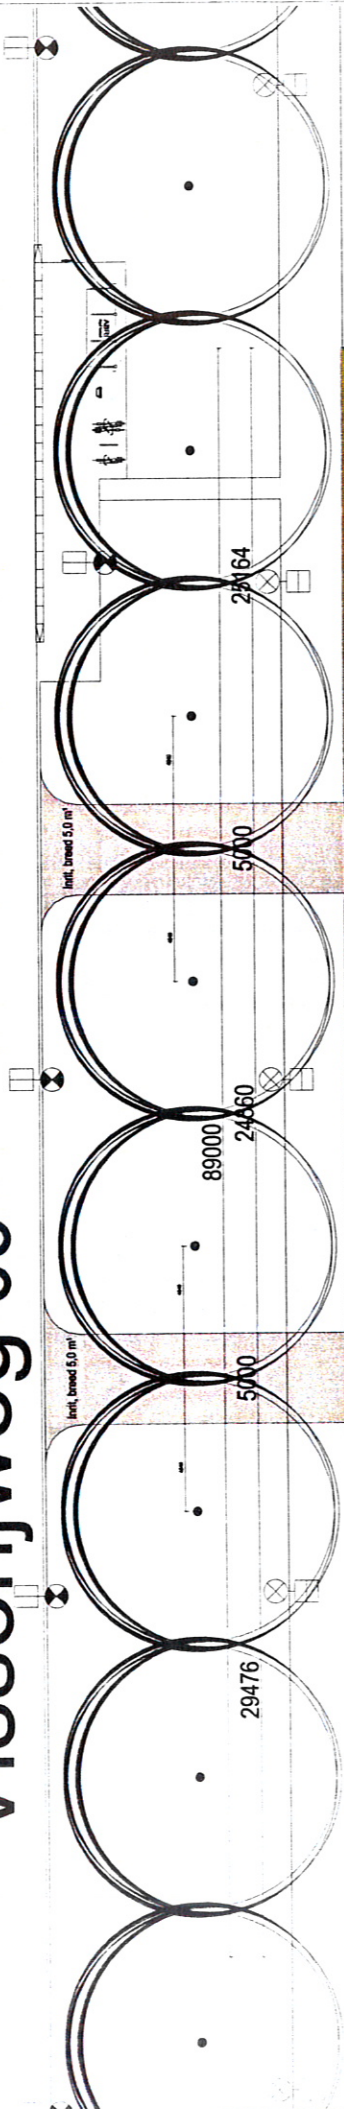

# Visserijweg 65

Raastnetwerk, hoog 2.500 mm, lang 48 m, begroot met klimp (Hedera Hebe)

Raastnetwerk, hoog 2.500 mm, lang 48 m, begroot met klimp (Hedera Hebe)

# Vleetstraat 10

PURMEREND ← N244 → VOLENDAM