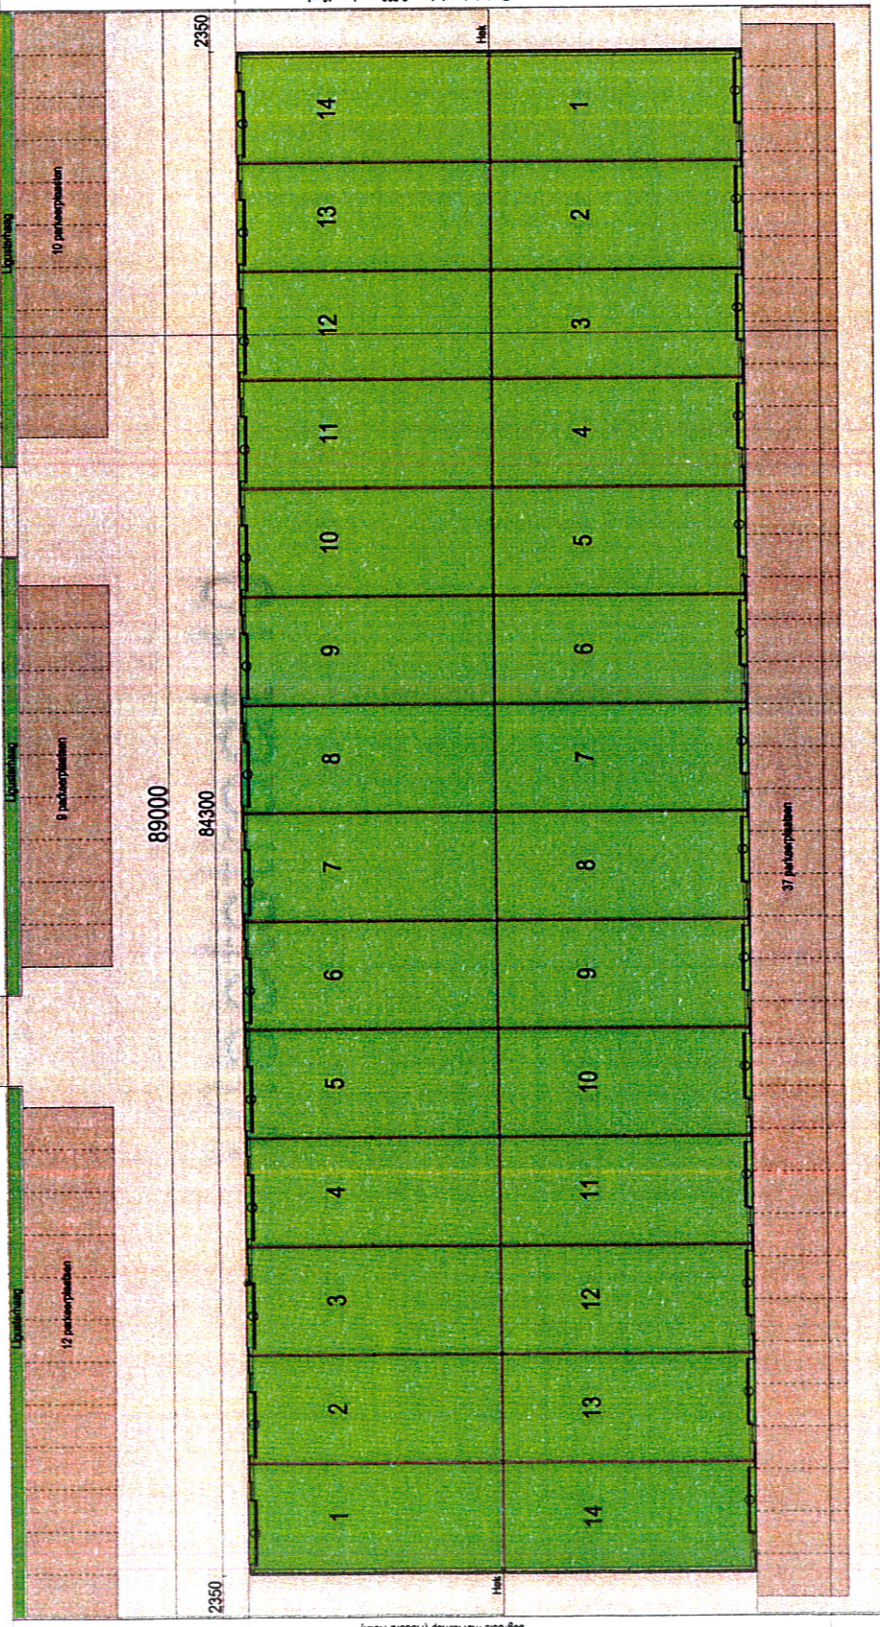

# Visserijweg 65

Raastnetwerk, hoog 2.500 mm, lang 48 m, begroot met klimp (Hedera Hebe)

Raastnetwerk, hoog 2.500 mm, lang 48 m, begroot met klimp (Hedera Hebe)

# Vleetstraat 10

PURMEREND ← N244 → VOLENDAM