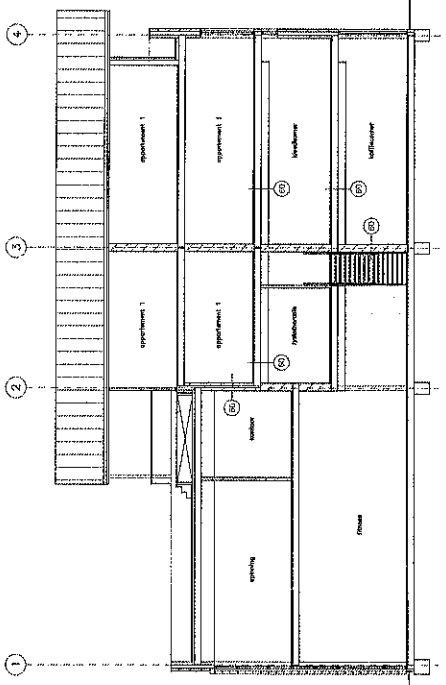

DOORSNED E A-A