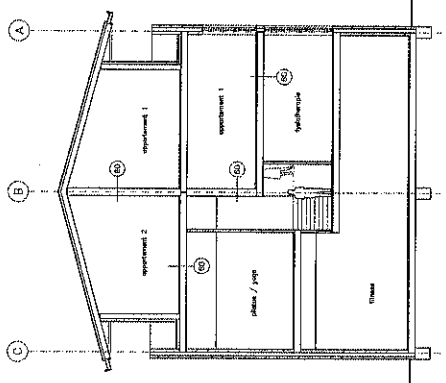

DOORSNED E B-B