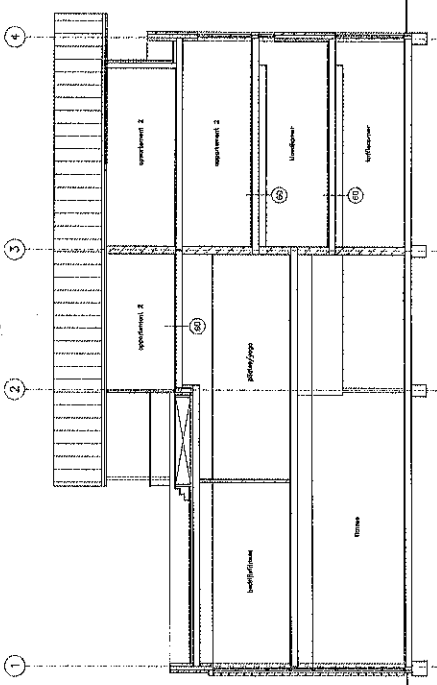

Rietwink
Architecten

Onoverpleam

Project

Tekening

Edite

A	23-05-2005 SpPu
B	
C	
D	
E	
F	
G	
H