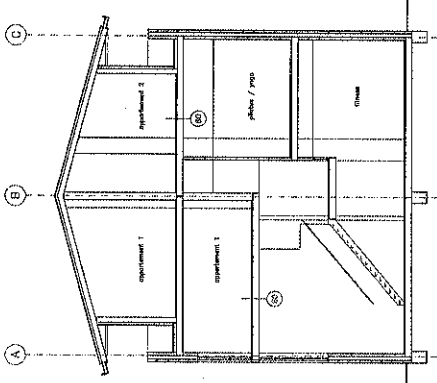

Rietwink
Architecten

Onoverpleam

Project

Tekening

Edite

A	23-05-2005 SpPu
B	
C	
D	
E	
F	
G	
H